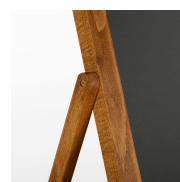

WDLG

Lavagna in Legno per Menu da Esterno Reversibile

<https://www.danielihoreca.it/p/lavagna-bar-da-esterno-per-menu-reversibile-693>

Lavagna con cavalletto in legno di faggio laccato. Superficie bifacciale reversibile, magnetica e scrivibile con gessi o marcatori a gesso liquido. Ideale per esporre menu all'esterno di bar e ristoranti. Disponibile in due dimensioni.