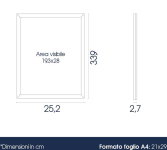

LEDLITE

Cornice luminosa a LED per poster

<https://www.danielihoreca.it/p/cornice-luminosa-a-led-per-poster-653>

Cornice a scatto retroilluminata a LED. Espositore con profilo a scatto in alluminio e luce neutra 5000k, alimentatore e cavo inclusi. Certificazione CE.

Caratteristiche Tecniche LEDLITE01S

Dimensioni 25,2 x 33,9 x 2,7 cm

Area Visibile 19,3 x 28 cm

Caratteristiche Tecniche LEDLITE02S

Dimensioni 33,9 x 46,2 x 2,7 cm

Area Visibile 28 x 40,3 cm

Caratteristiche Tecniche LEDLITE03S

Dimensioni 46,2 x 63,6 x 2,7 cm

Area Visibile 40,3 x 57,7 cm

Caratteristiche Tecniche LEDLITE04S

Dimensioni 63,6 x 88,3 x 2,7 cm

Area Visibile 57,7 x 82,4 cm

Caratteristiche Tecniche LEDLITE06S

Dimensioni 54,2 x 74,2 x 2,7 cm

Area Visibile 48,3 x 68,3 cm