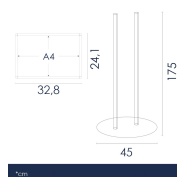

## Cornici a Scatto da Terra A4 Bifacciali in Alluminio con Montante Doppio

<https://www.danielihoreca.it/p/espositore-da-terra-cornici-a-scatto-a4-bifacciali-in-alluminio-montante-doppio-650>

f.to A4

Cornici a scatto da terra A4 bifacciali in alluminio con doppio montante e foglio di protezione frontale in PVC. 8 cornici con finitura silver o nero per avvisi e comunicazioni in orizzontale.