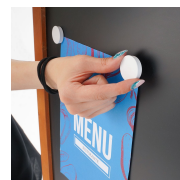

WDLA

Cavalletto con lavagna in ardesia nera magnetica

<https://www.danielihoreca.it/p/cavalletto-lavagna-ardesia-nera-magnetica-scrivibile-menu-bar-612>

Cavalletto con lavagna nera in ardesia magnetica e scrivibile. Cornice in legno di faggio resistente. Utilizzabile per esporre menu all'esterno e all'interno di bar e ristoranti. Disponibile in 2 formati. Cancellabile con panno umido.