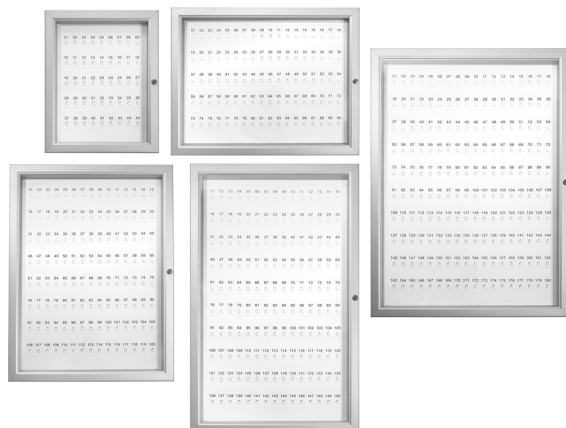

PNK-PORTACHIAVI

Bacheca portachiavi da parete da 45 a 180 posti

<https://www.danielihoreca.it/p/pnk-bacheche-porta-chiavi-604>

Bacheca portachiavi da parete in acciaio laccato con ganci per chiavi numerati da 45, 90, 120, 150, 180 posti. Cornice in alluminio e anta libro. L'armadietto portachiavi si chiude con la coppia di chiavi in dotazione.

Caratteristiche Tecniche PNK-KB45

Dim. LxHxP 43,4x54,8x4,5

Capienza 45 posti

Caratteristiche Tecniche PNK-KB90

Dim. LxHxP 75x59x4,5

Capienza 90 posti

Caratteristiche Tecniche PNK-KB120

Dim. LxHxP 64,5x86,7x4,5

Capienza 120 posti

Caratteristiche Tecniche PNK-KB150

Dim. LxHxP 64,5x104x4,5

Capienza 150 posti

Caratteristiche Tecniche PNK-KB180

Dim. LxHxP 75x104x4,5

Capienza 180 posti