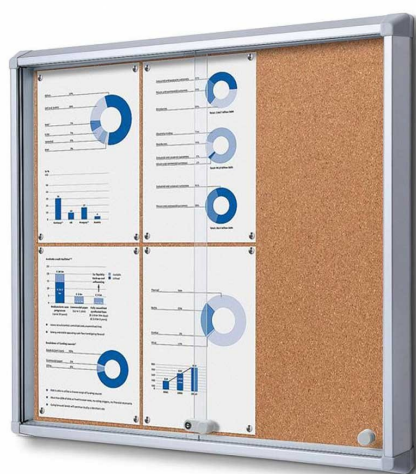

BOARD212-214

Bacheca in sughero con ante scorrevoli per interni

<https://www.danielihoreca.it/p/bacheca-in-sughero-con-ante-scorrevoli-per-interni-576>

Bacheca in sughero con ante scorrevoli in vetro temperato di sicurezza ESG. Profilo in alluminio anodizzato silver. Chiusura con chiavi incluse

Caratteristiche Tecniche BOARD212

Dimensioni L x H x P 72 x 67,5 x 59 cm

Formato utile 6 A4

Formato visibile 60 x 61,5 cm

Caratteristiche Tecniche BOARD214

Dimensioni L x H x P 94 x 98,2 x 59 cm

Formato utile 12 A4

Formato visibile 88 x 92,2 cm