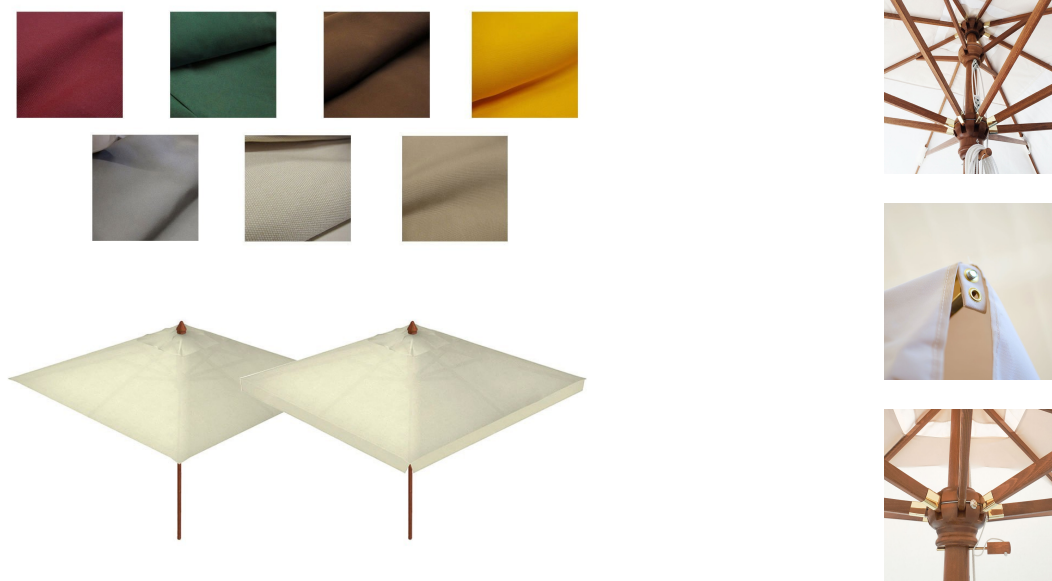

## Ombrellone Telescopico Quadrato con palo centrale in Legno

<https://www.danielihoreca.it/p/ombrellone-telescopico-quadrato-con-palo-centrale-in-legno-477>

Ombrellone da Esterno Quadrato 4x4 con palo centrale telescopico in Legno Pregiato. Produzione Artigianale Danieli per Dehors e Plateatici.

### Caratteristiche Tecniche

**Dimensione telo** 4 x 4 mt

**Alt. ombrellone aperto** 326 cm

**Diametro palo** Ø 5,7 cm

**Alt. ombrellone chiuso** 372 cm