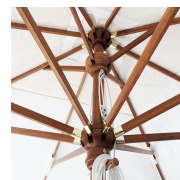

O-SYD-TLS

Ombrellone Telescopico Rettangolare con palo centrale in Legno

<https://www.danielihoreca.it/p/ombrellone-telescopico-rettangolare-con-palo-centrale-in-legno-476>

Ombrellone da Esterno Rettangolare 3x4 con palo centrale telescopico in Legno Pregiato. Produzione Artigianale Danieli per Dehors e Plateatici.

Caratteristiche Tecniche

Dimensione telo 3 x 4 mt

Alt. ombrellone aperto 298 cm

Diametro palo Ø 5,7 cm

Alt. ombrellone chiuso 350 cm