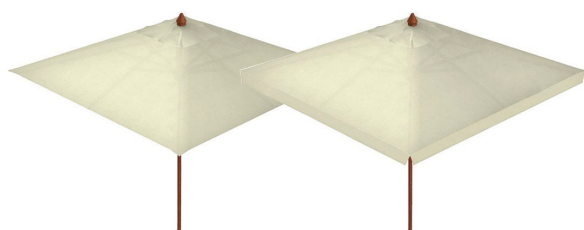

## Ombrellone Professionale Quadrato con palo centrale in Legno

<https://www.danielihoreca.it/p/ombrellone-professionale-quadrato-con-palo-centrale-in-legno-463>

Ombrellone da Esterno Professionale Quadrato con palo centrale in Legno Pregiato. Produzione Artigianale Danieli per Dehors e Plateatici.

### Caratteristiche Tecniche O-BANG2222

<b>Dimensioni telo</b>	2,2 x 2,2 mt	<b>Altezza ombrellone</b>	280 cm
<b>Diametro palo</b>	Ø 4,8 cm	<b>Peso base consigliato</b>	> 55 kg

### Caratteristiche Tecniche O-BANG3030

<b>Dimensioni telo</b>	3 x 3 mt	<b>Altezza ombrellone</b>	282 cm
<b>Diametro palo</b>	Ø 5,7 cm	<b>Peso base consigliato</b>	> 55 kg

### Caratteristiche Tecniche O-BANG3535

<b>Dimensioni telo</b>	3,5 x 3,5 mt	<b>Altezza ombrellone</b>	300 cm
<b>Diametro palo</b>	Ø 5,7 cm	<b>Peso base consigliato</b>	> 75 kg