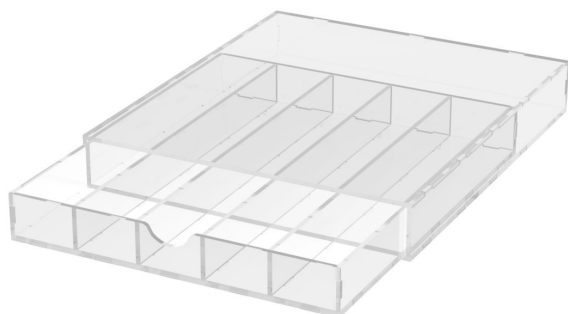

PTCA002

Cassetto porta capsule e cialde di caffè in plexiglass

<https://www.danielihoreca.it/p/cassetto-porta-capsule-e-cialde-di-caffe-in-plexiglass-768855784055-450>

Cassetto porta capsule e cialde di caffè in plexiglass trasparente. Contiene fino a 45 capsule, ordinate in 5 scomparti. Tutti gli espositori per cialde caffè sono disponibili anche su misura e personalizzabili.

Caratteristiche Tecniche

Dimensioni L x P x H

30 x 35 x 5 cm

Capacità

45 capsule